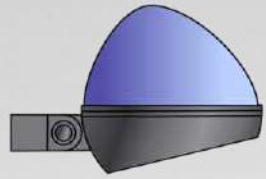

PRESENTATION

MODERN STYLE
PRODUCTION

lamp «Hermes»

eccentric tree grill «Polis»

types of light bollards

«Forza» «Denari» «Dolce»

Variations of modern lanterns «Hermes»

Complete landscaping solution (modern style)