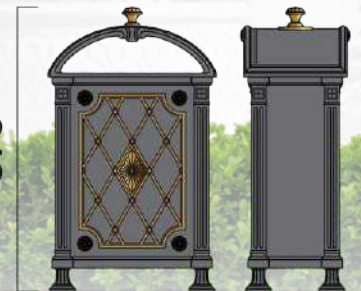

Ø 1980

Ø 785

«Miele M»

«Miele S»

970

970

classic street urn «Miele»

Complete landscaping solution (modern style)