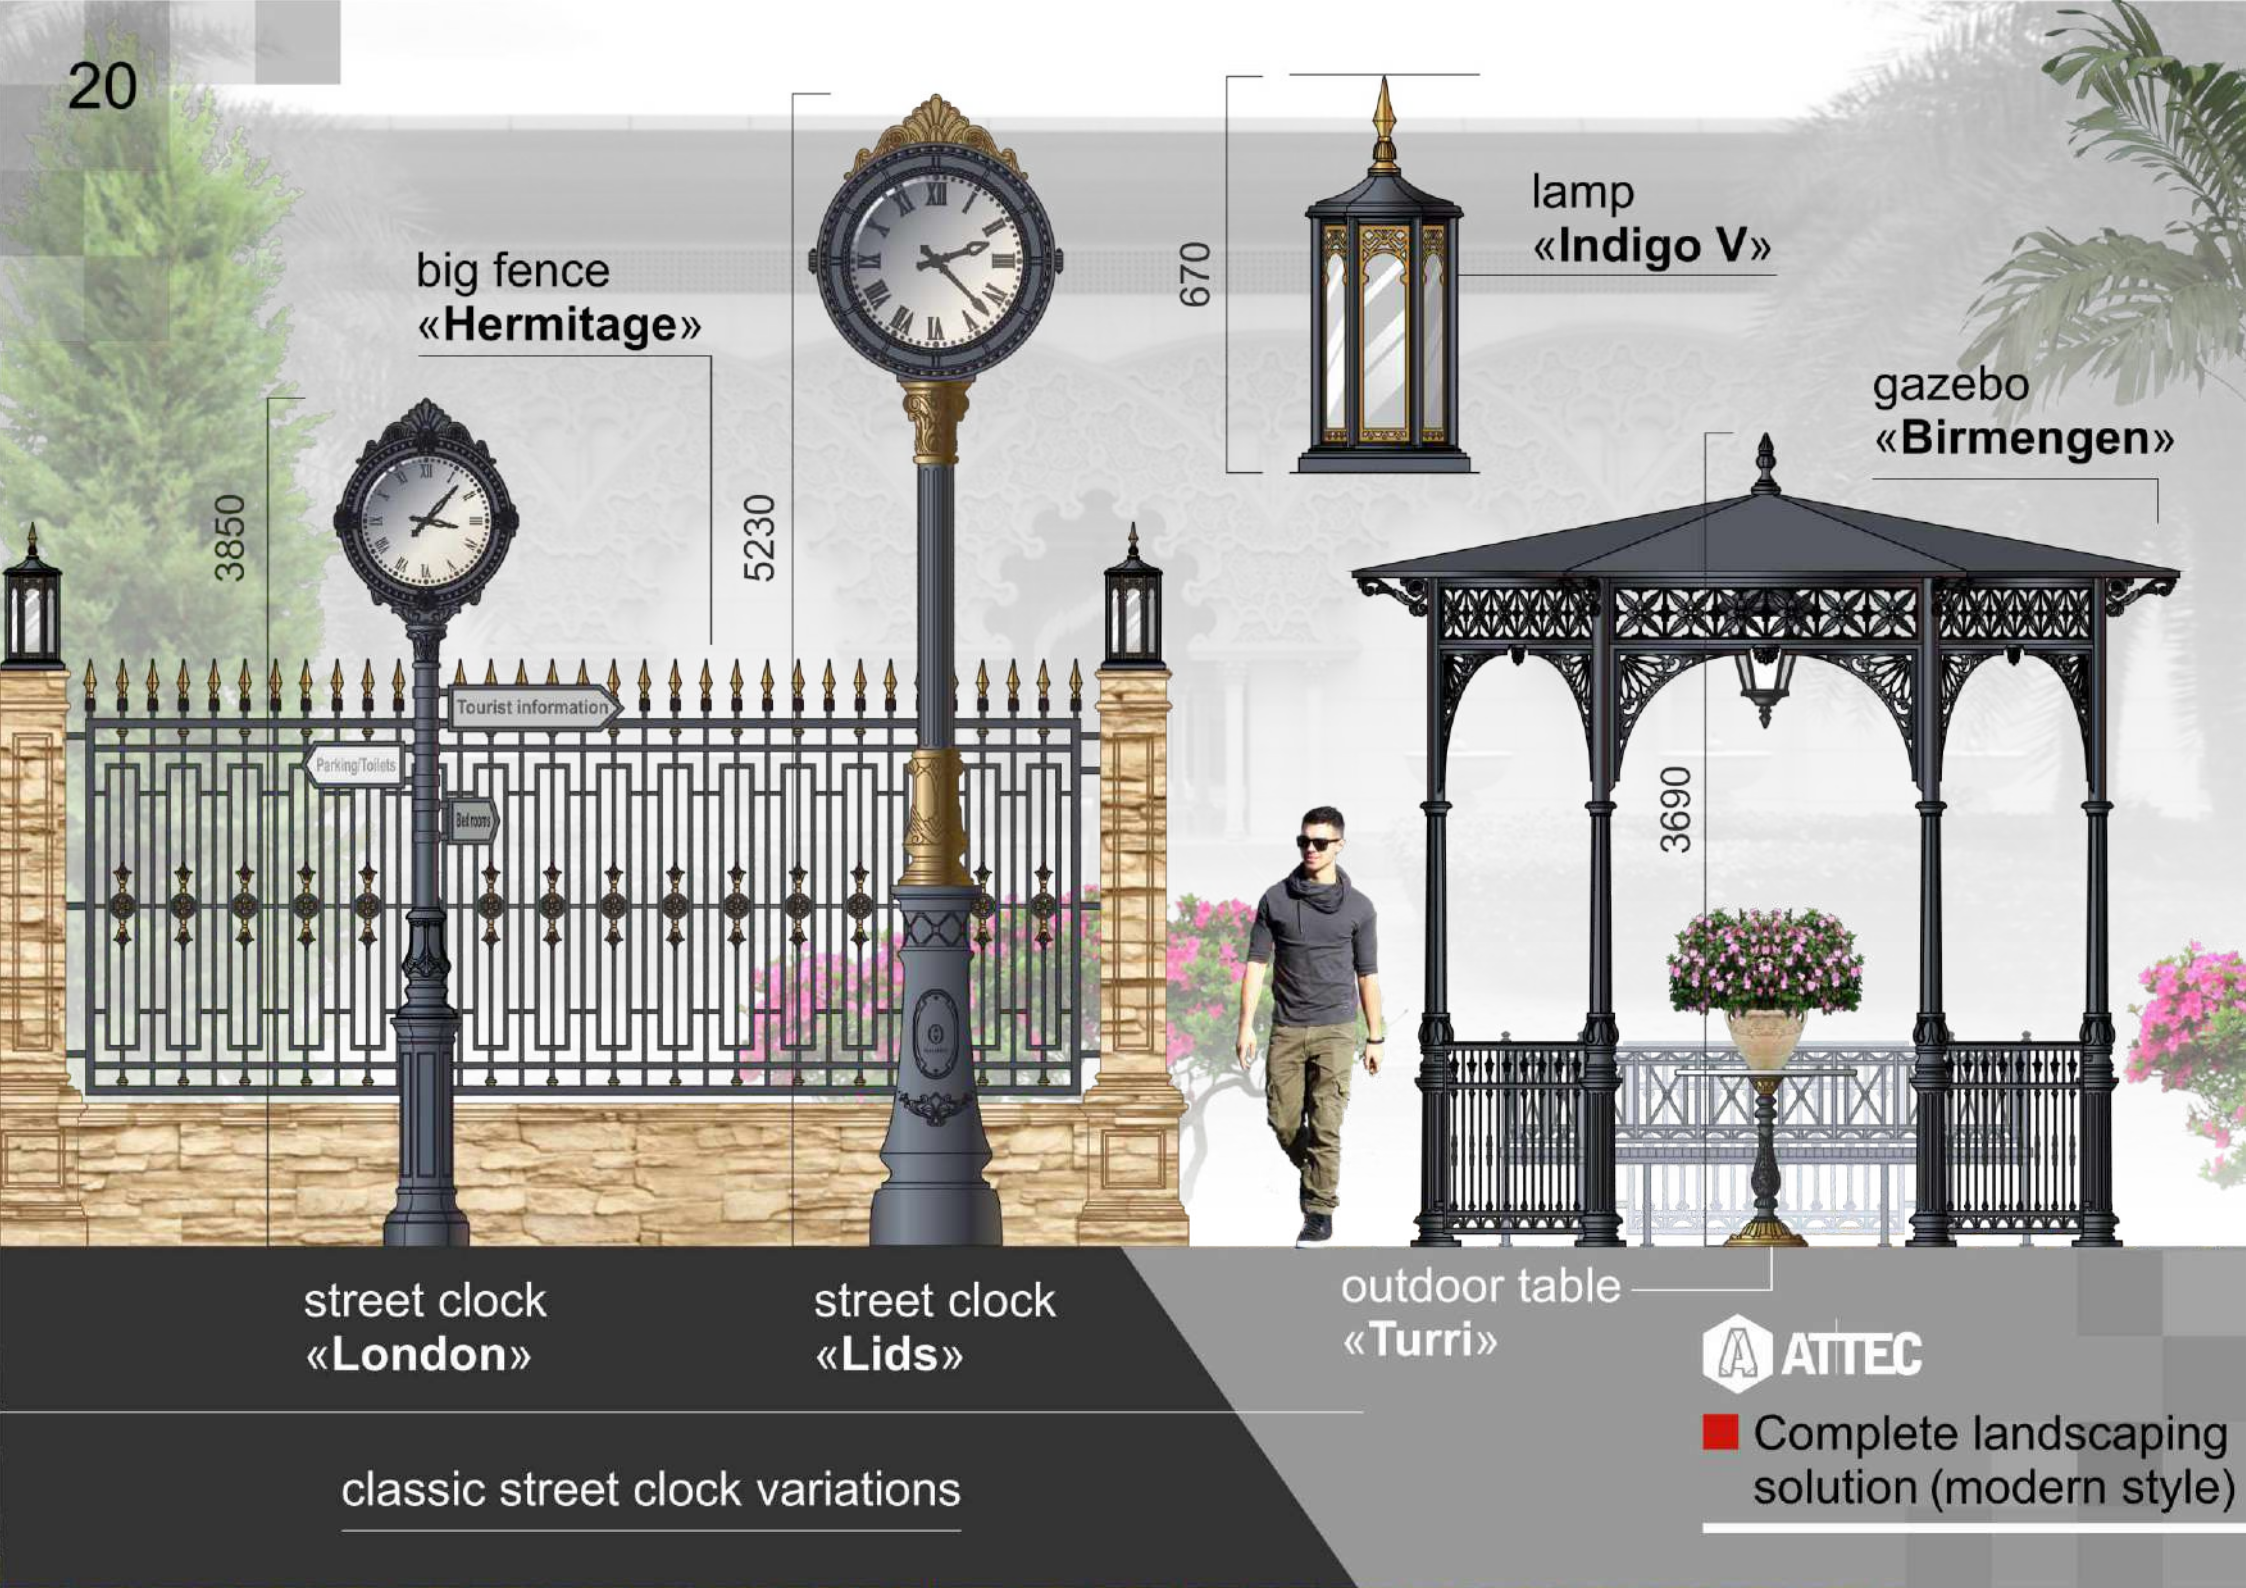

gazebo
«Birmengen»

street clock
«London»

street clock
«Lids»

outdoor table
«Turri»

3690

Complete landscaping solution (modern style)

classic street clock variations

four-light chandelier «Indigo»