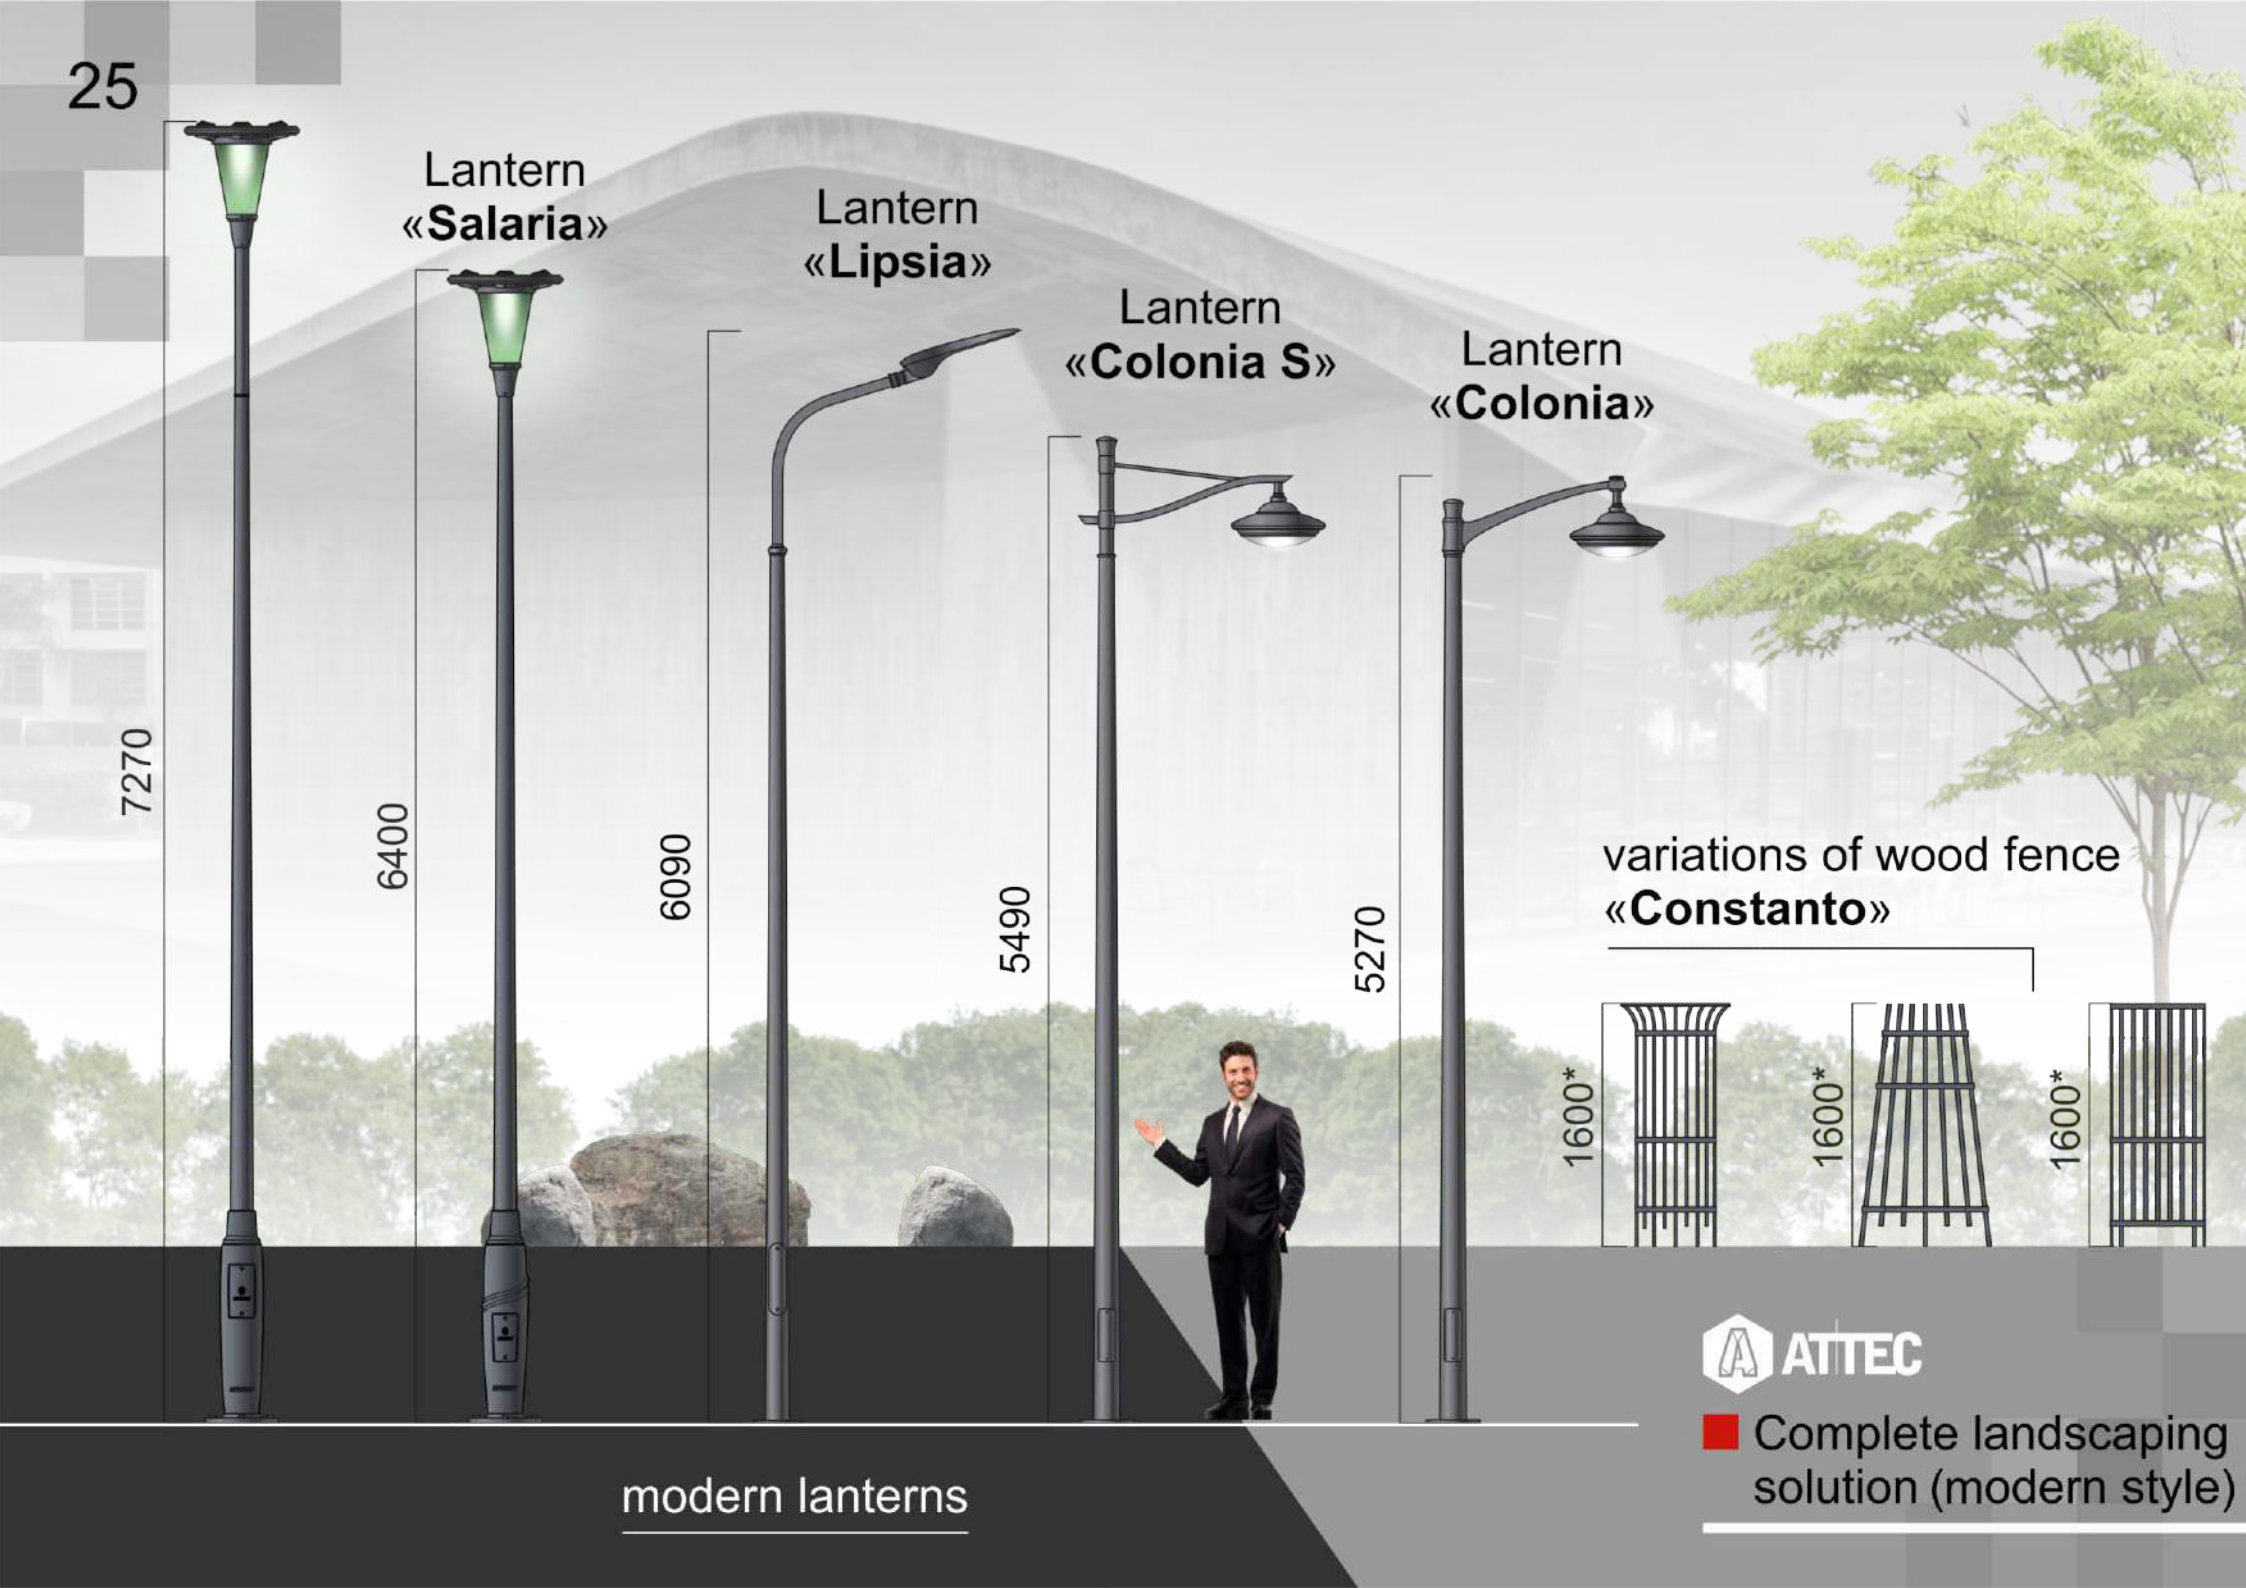

5310

Variations of modern lanterns «Hermes»

Complete landscaping solution (modern style)

25

7270

6400

6090

5490

5270

Lantern «Salaria»

Lantern «Lipsia»

Lantern «Colonia S»

Lantern «Colonia»

variations of wood fence «Constanto»

1600*

1600*

1600*

modern lanterns

Complete landscaping solution (modern style)

27

lamp «Quadro»

lamp «Antracite»

400

lamp «Gatti»

140

types of light bollards

«Basilea»

«Pietro O»

«Pietro»

1020

860

800