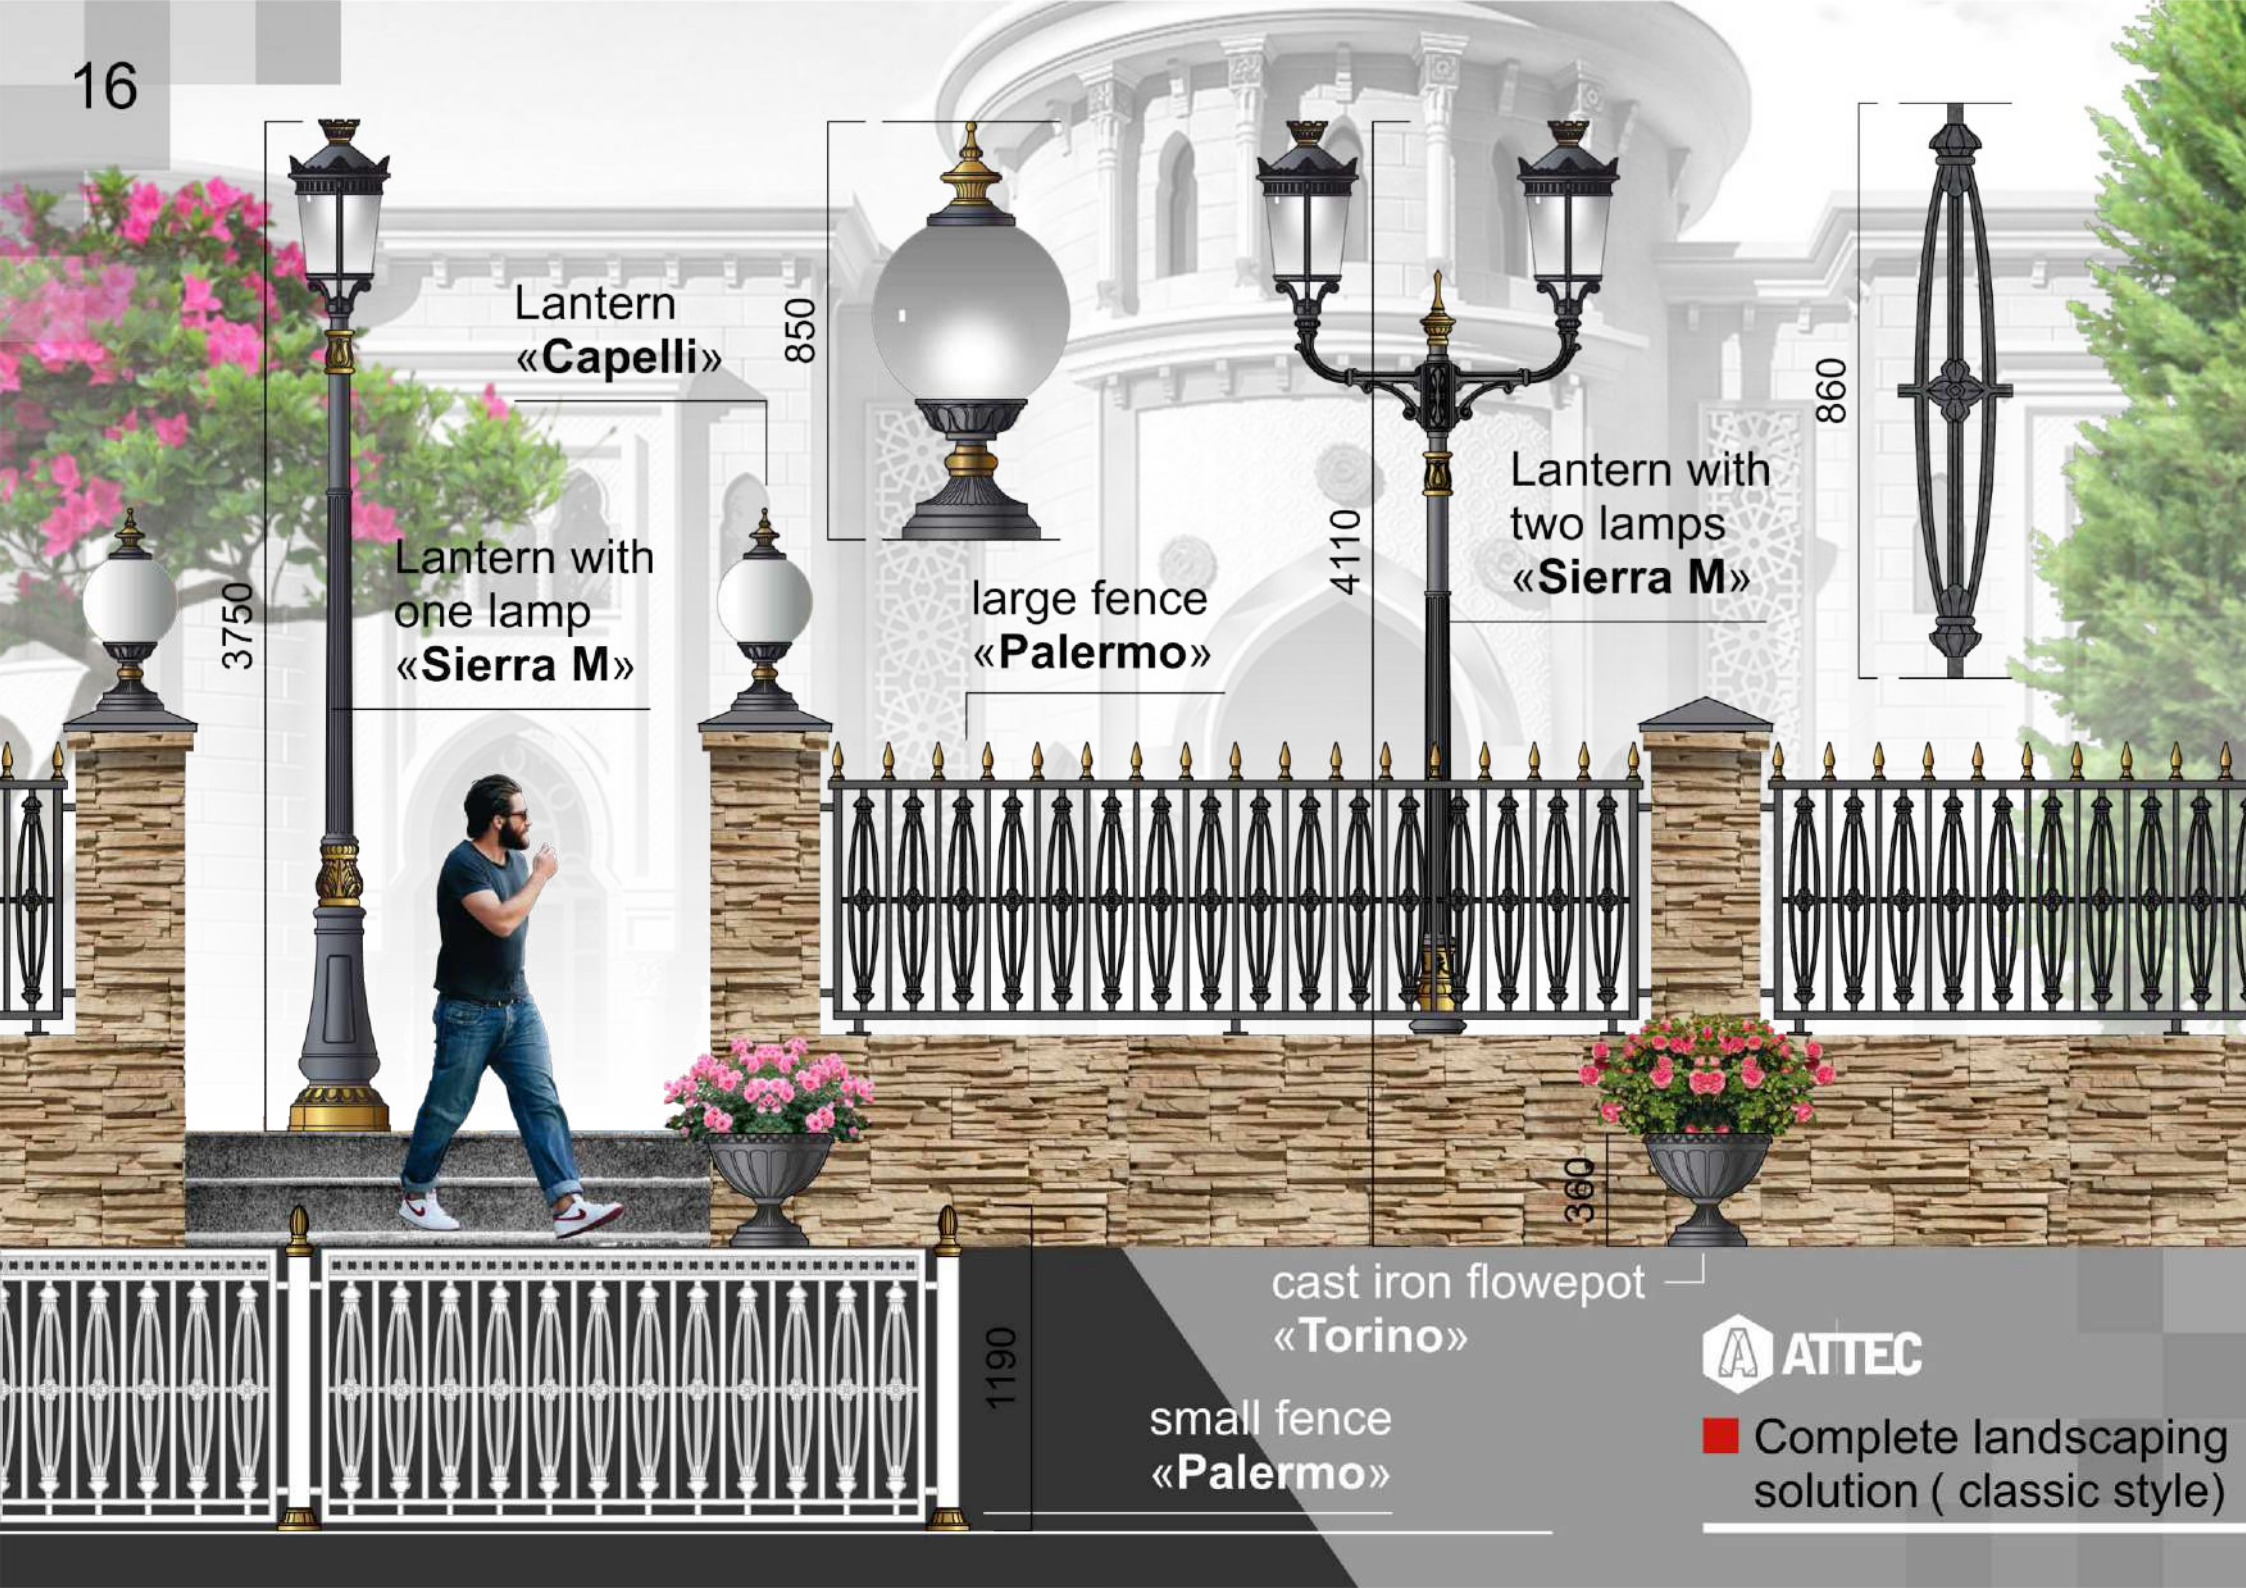

large fence «Felice»

990

675

890

cast iron flowerpot «Brema»

small fence «Felice»

Complete landscaping solution (classic style)

Lantern «Capelli»