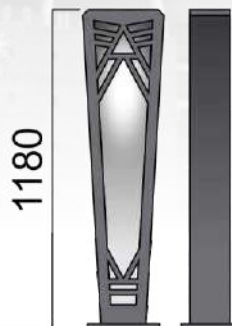

1180

«Scura»

«Aron»