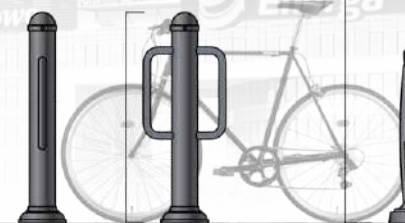

tree grill «Pearl»

modern lanterns

Complete landscaping solution (modern style)

5300

5610

6600

1000

5490