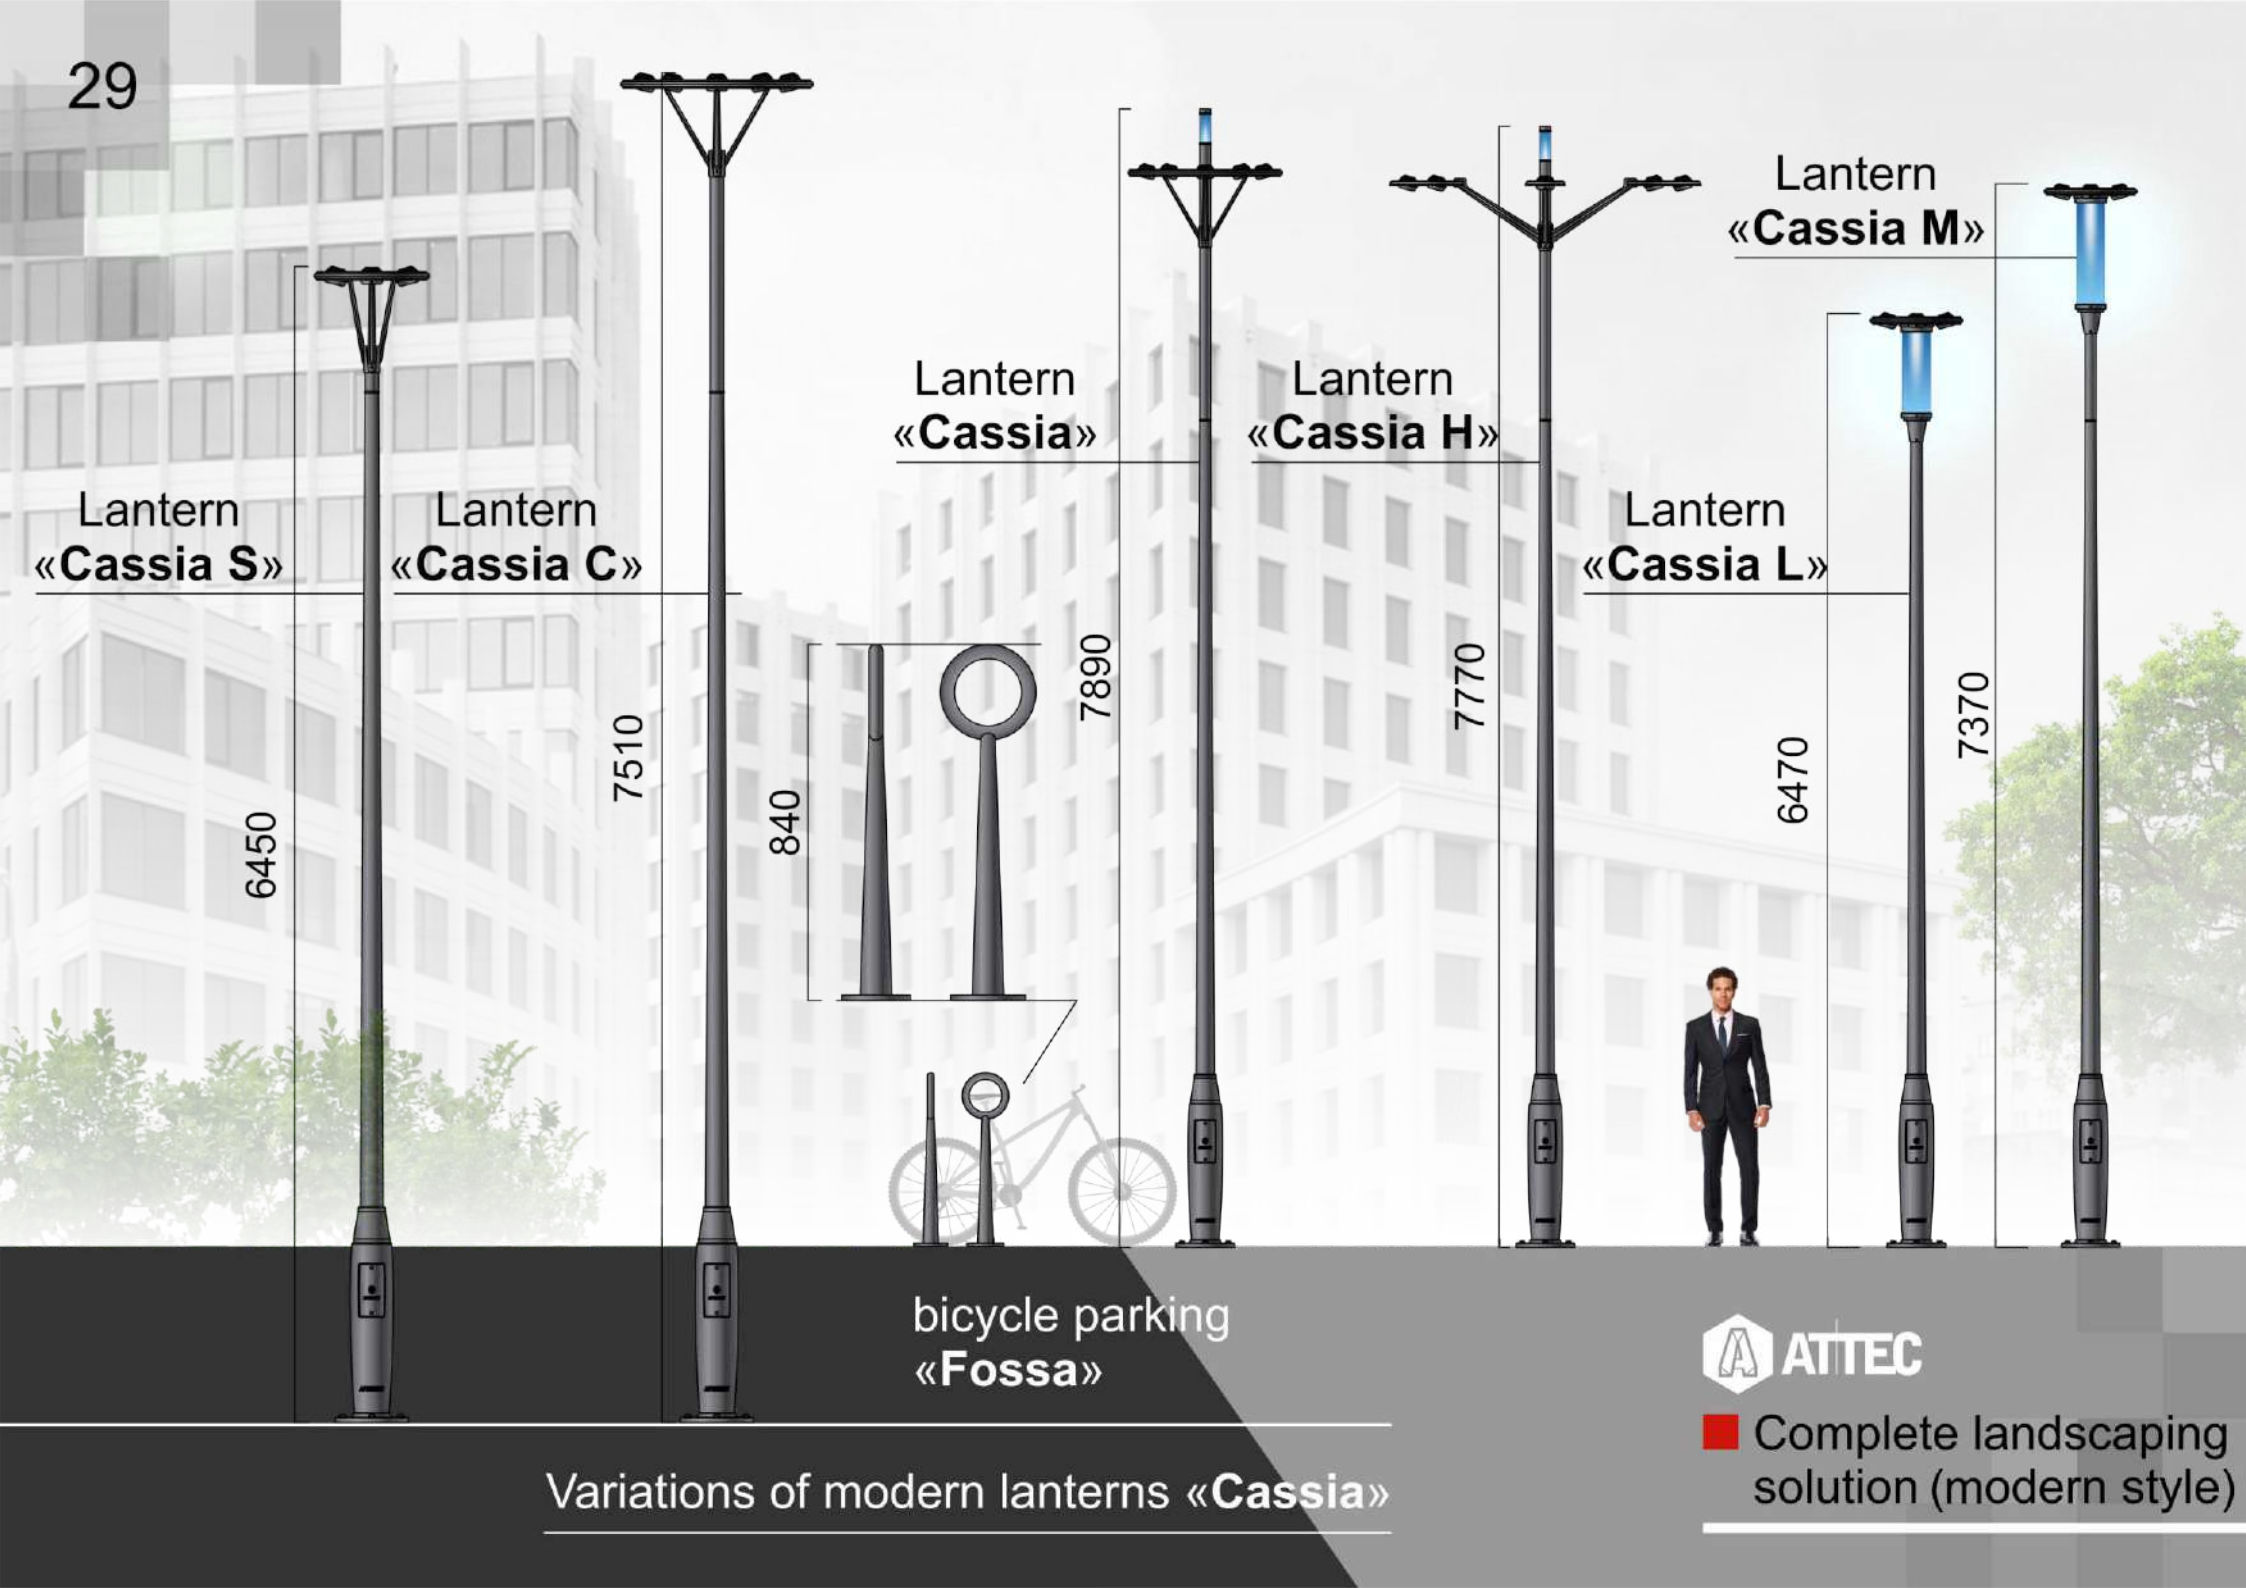

6470

Lantern «Cassia M»

7370

bicycle parking «Fossa»

Complete landscaping solution (modern style)

Variations of modern lanterns «Cassia»

Variation «Brick»

Variation «Bionic»

Variation «Pixel»

3680

2550

3680

2550

3680

2550

Ø 1920

Ø 530

tree grill «Centro S»

Ø 1070

tree grill «Centro L»

870

light bollard «londra»

Complete landscaping solution (modern style)

Variations of modern lanterns «Cannelloni»