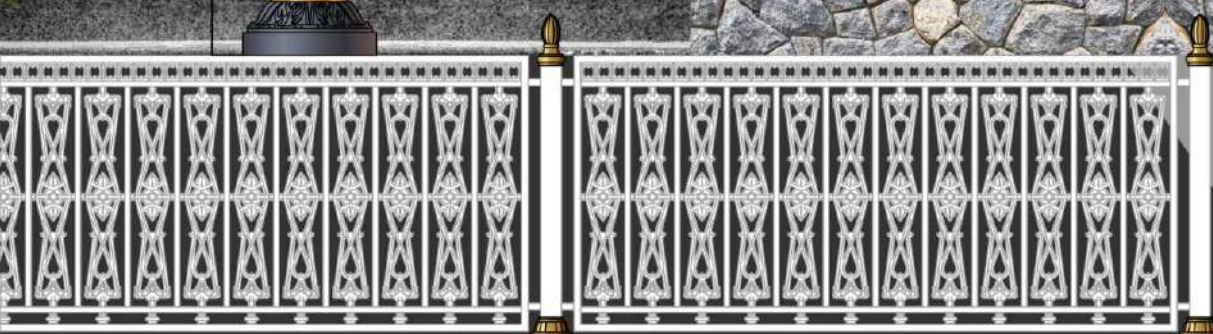

large fence «Felice»

990

675

890

cast iron flowerpot «Brema»

small fence «Felice»

Complete landscaping solution (classic style)

Lantern «Capelli»