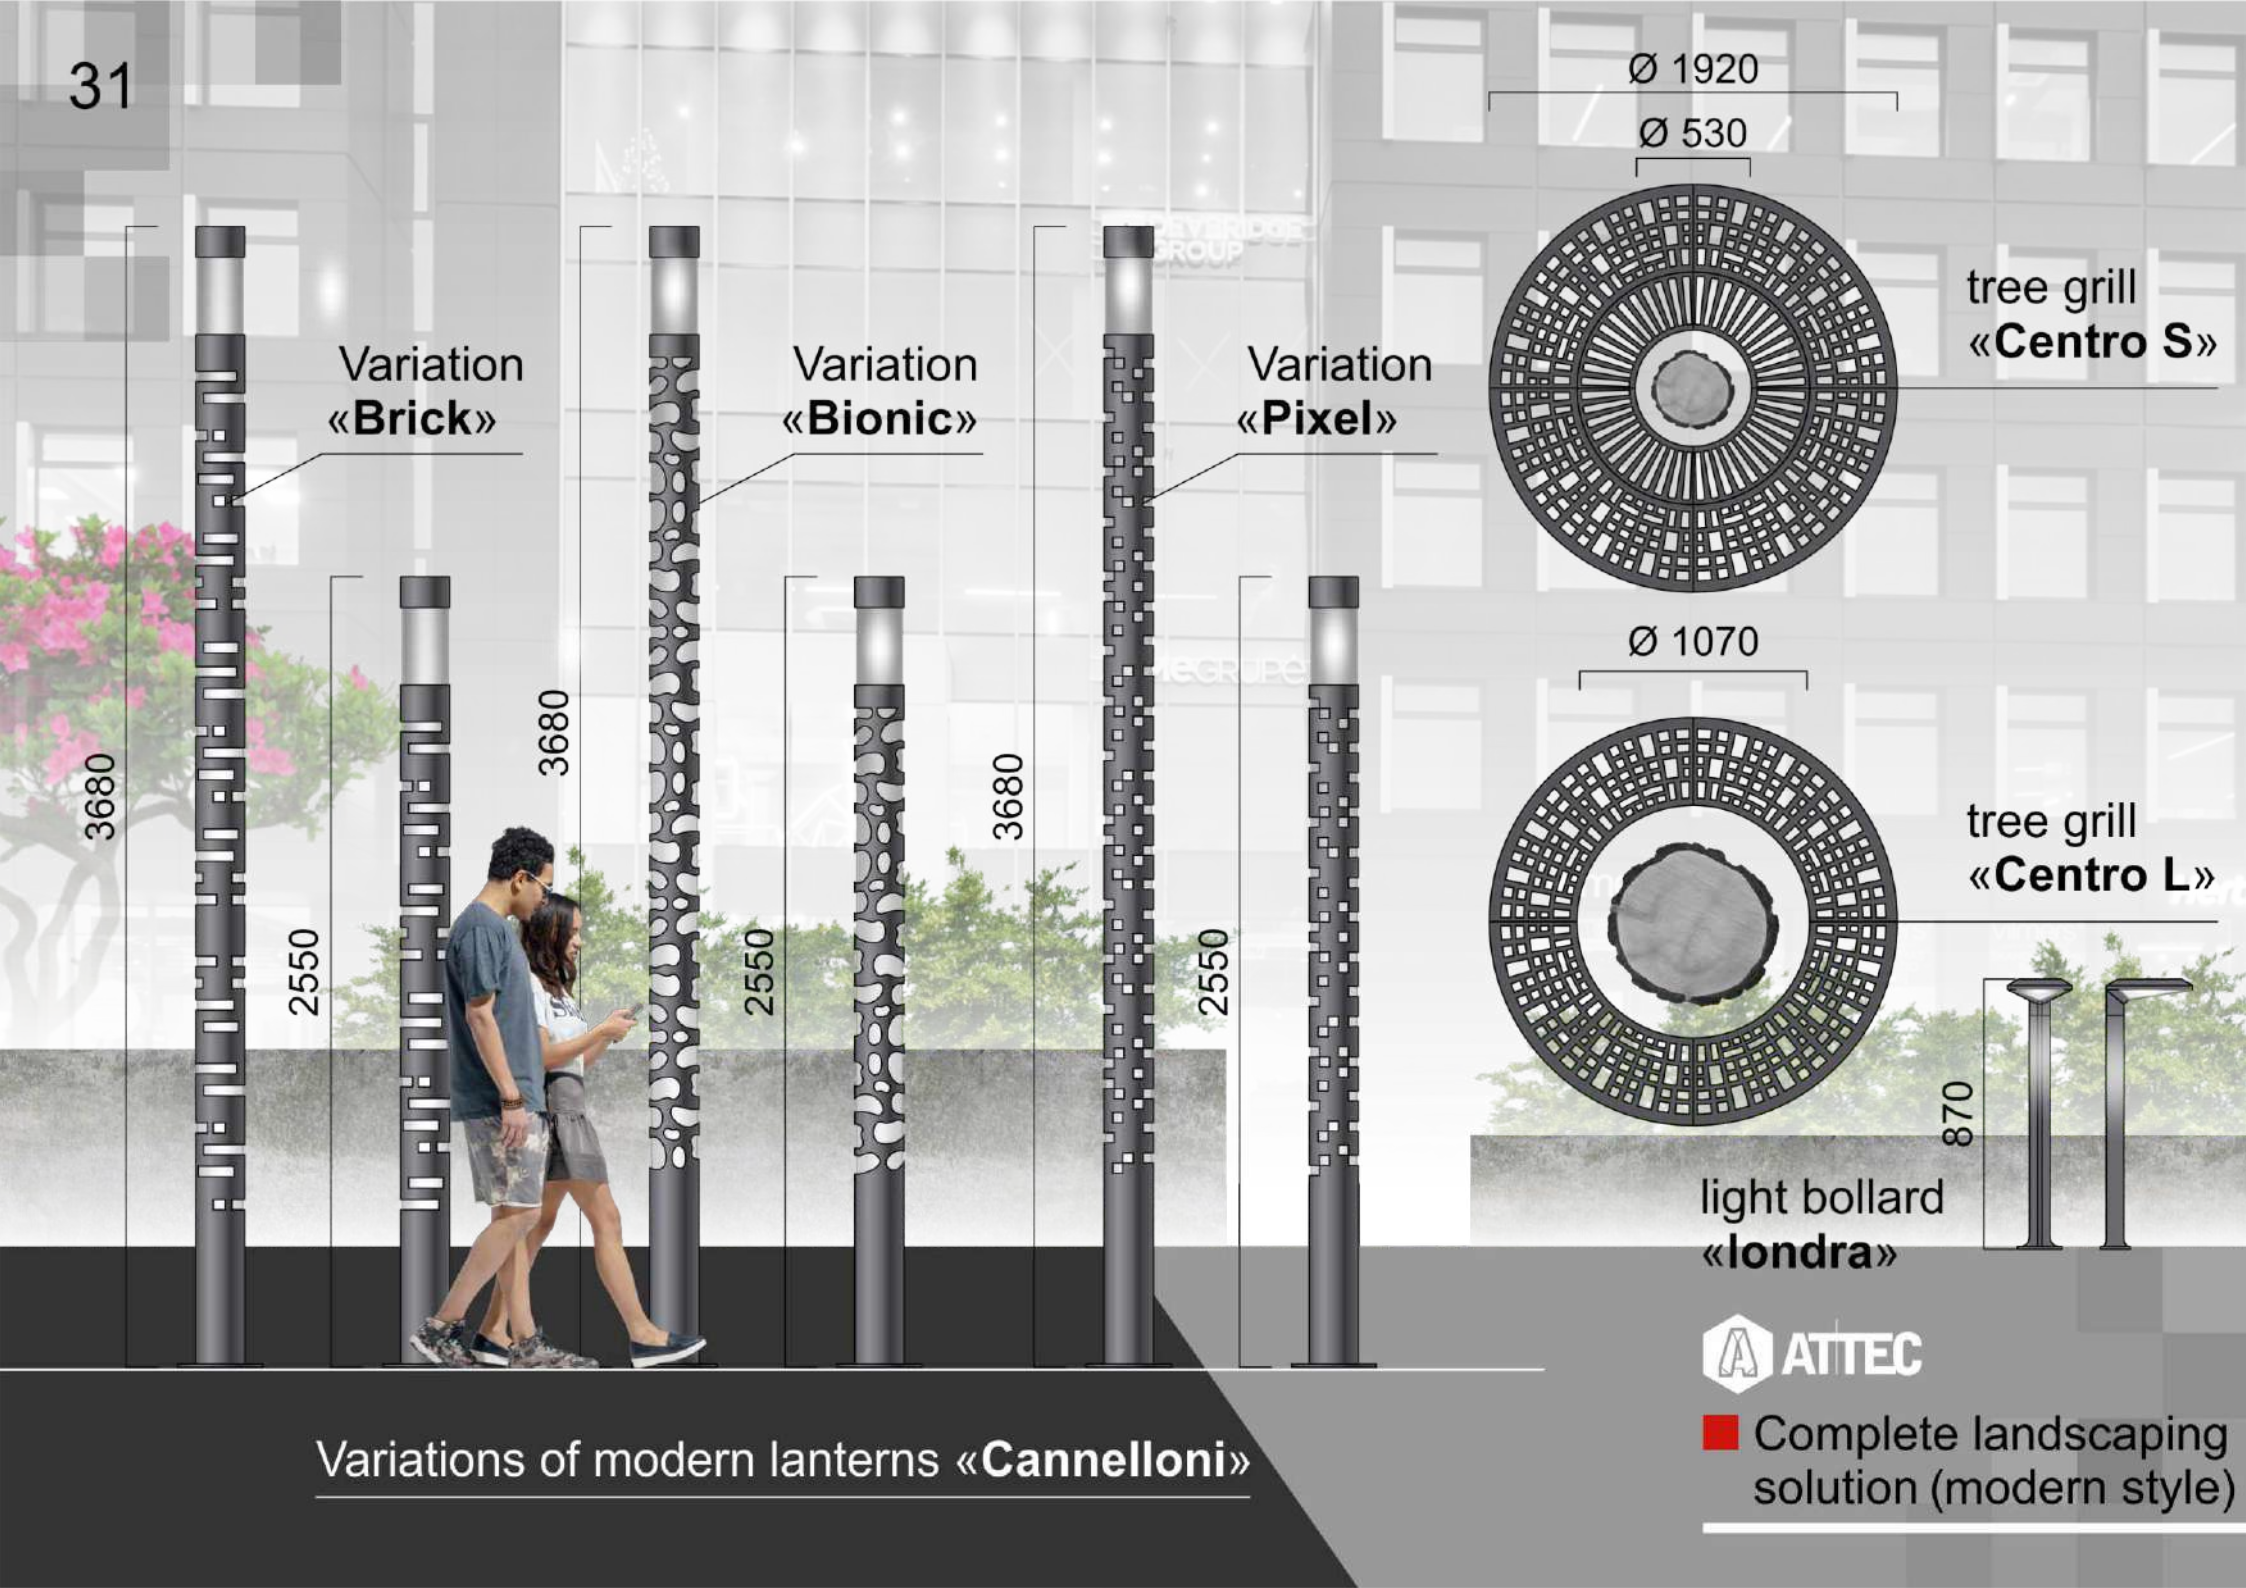

Ø 530

tree grill «Centro S»

Ø 1070

tree grill «Centro L»

870

light bollard «londra»

Complete landscaping solution (modern style)

Variations of modern lanterns «Cannelloni»

32

Lantern «Perugia»

Lantern «Bari»

Lantern «Olbia»

Lantern with two lamps «Verona»

Lantern «Verona»

tree grill «Turin»

1990

Ø 900

5830

4670

4400

4520

4290

Ø 2800

Ø 900