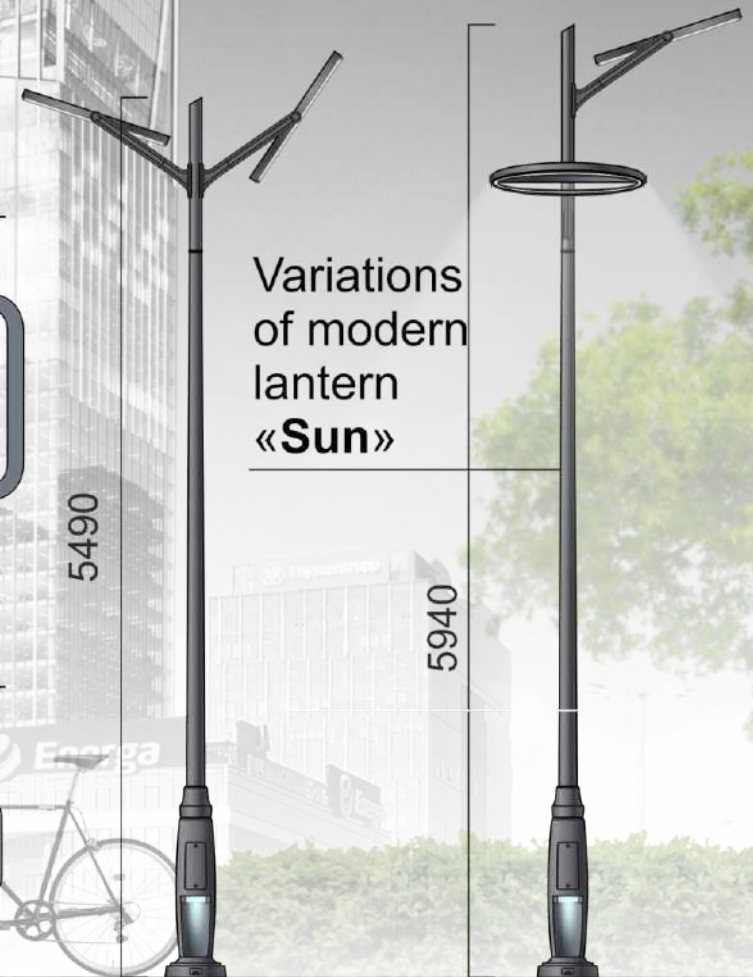

bicycle parking
«Farneta»

Variations
of modern
lantern
«Sun»

5940