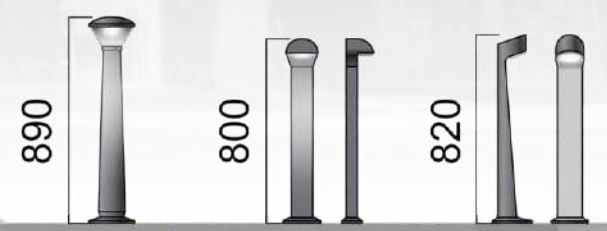

PRESENTATION

MODERN STYLE
PRODUCTION

lamp «Hermes»

eccentric tree grill «Polis»

types of light bollards

«Forza» «Denari» «Dolce»

Variations of modern lanterns «Hermes»

Complete landscaping solution (modern style)