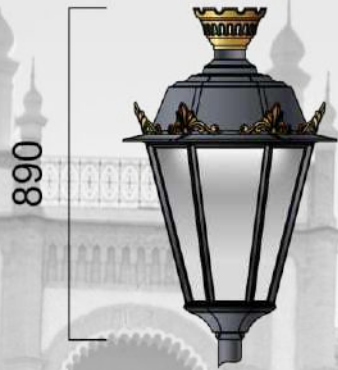

Lantern with five lamps «Sierra S»

890

820

980