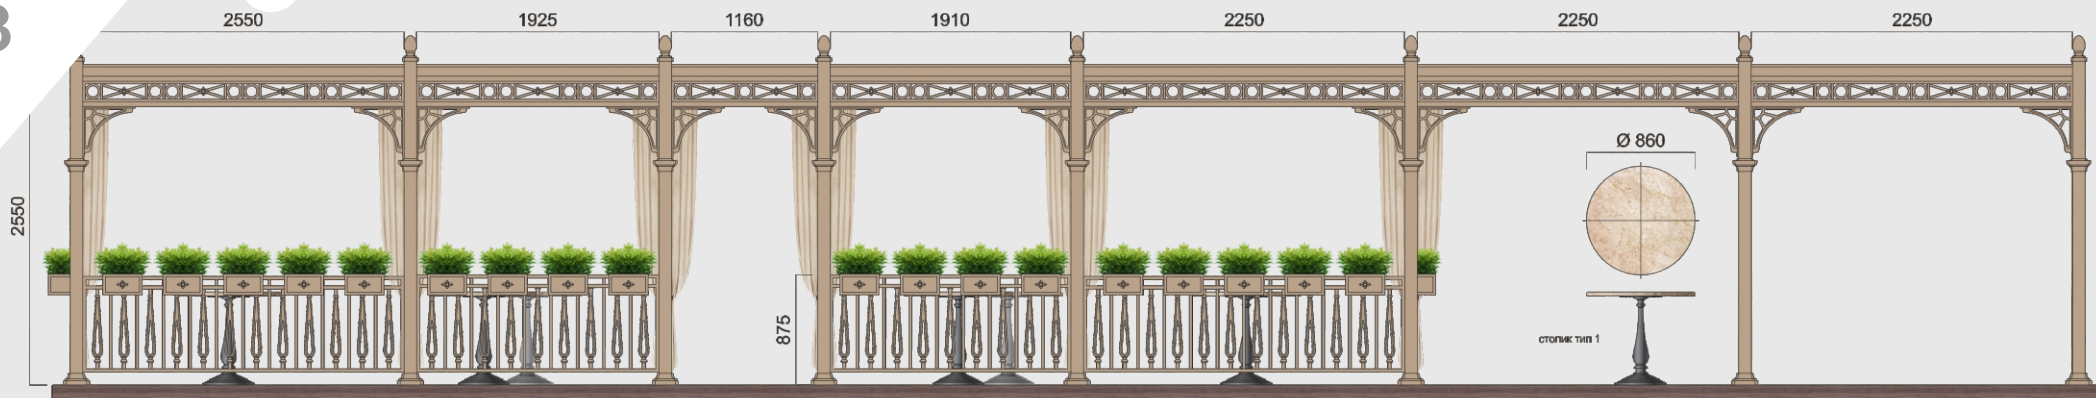

3

главный вид