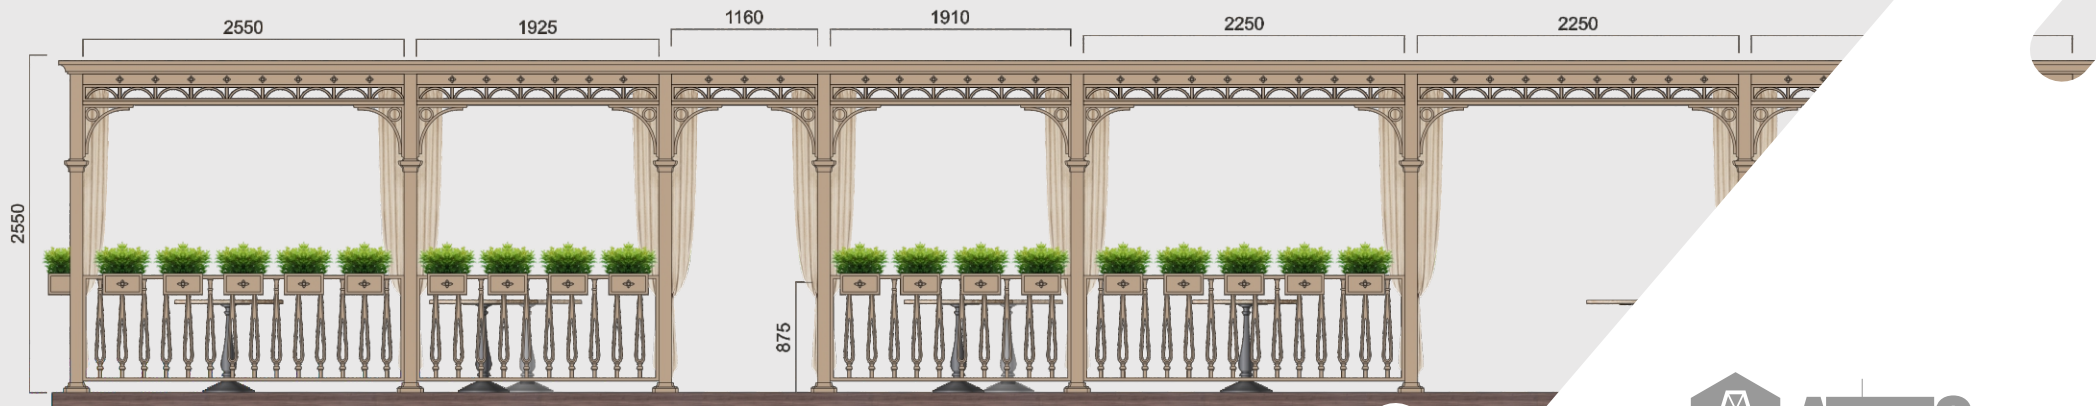

Выбор одного из предложенных вариантов, его конструктивная проработка, утверждение окончательного чертежа с заказчиком.

летние павильоны
для ресторанов и кафе