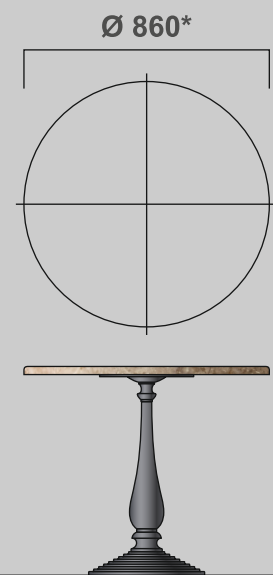

Варианты столика разнообразны.
Возможно изготовление
индивидуальных по
стилю и материалу изделий