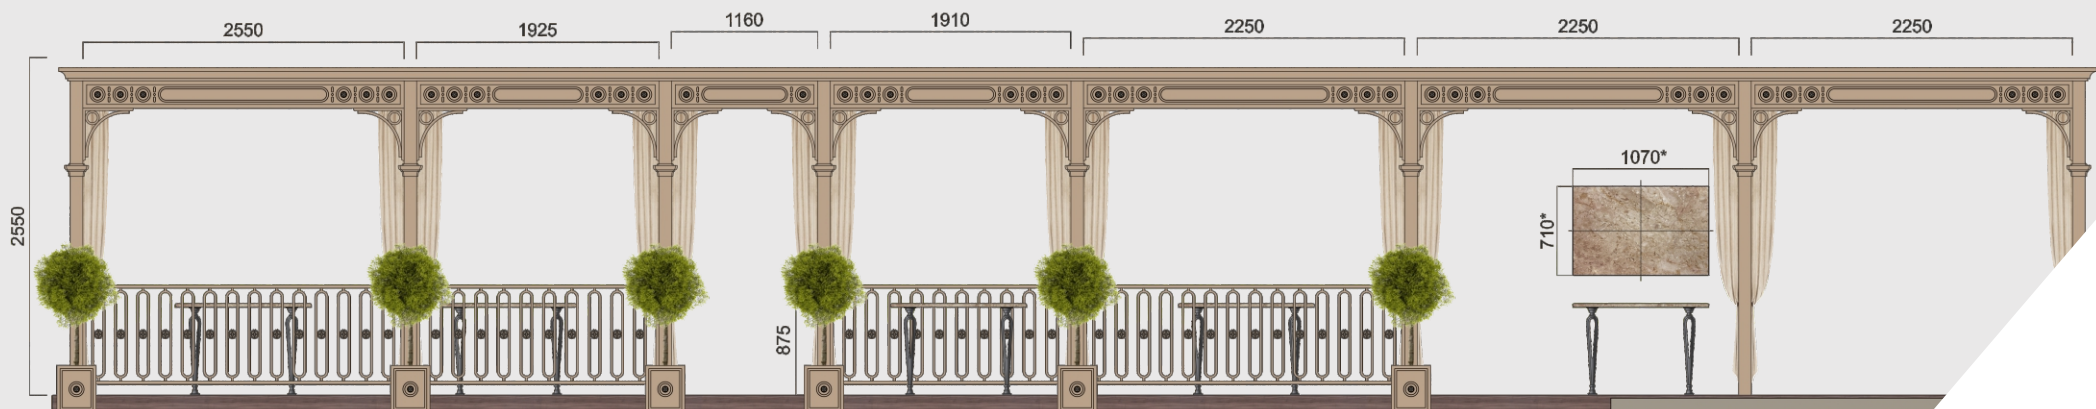

3

главный вид