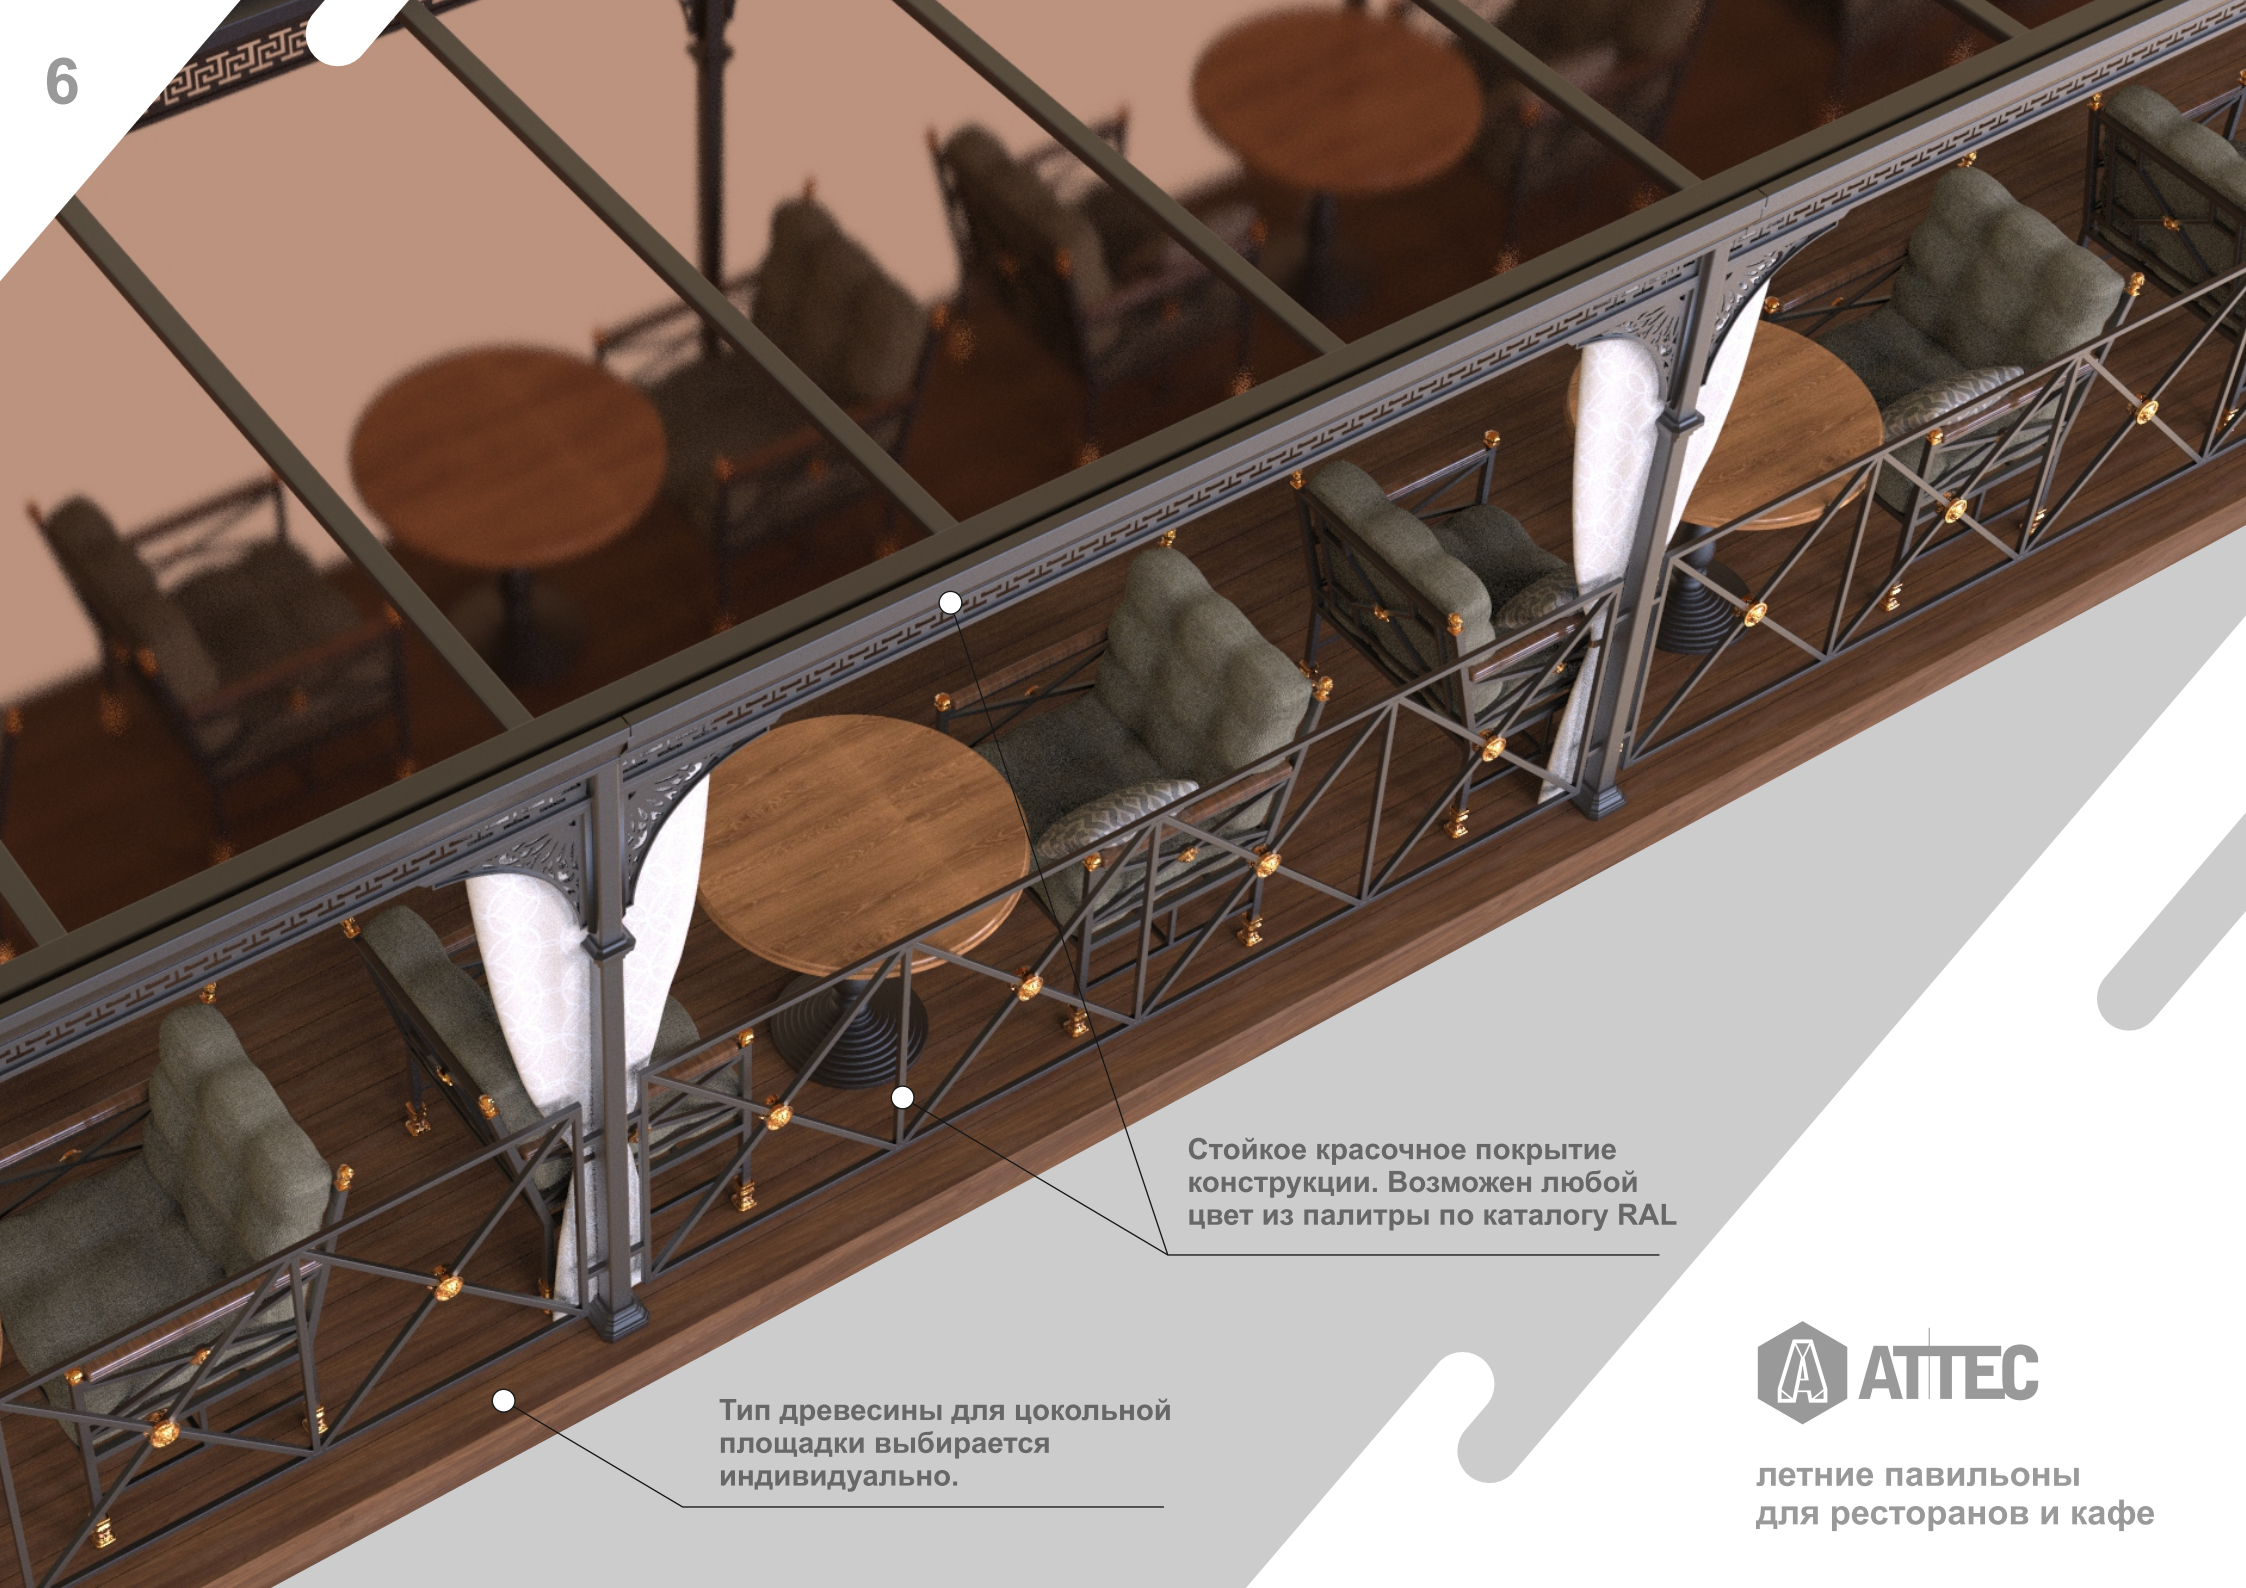

Стойкое красочное покрытие конструкции. Возможен любой цвет из палитры по каталогу RAL

Тип древесины для цокольной площадки выбирается индивидуально.

летние павильоны  
для ресторанов и кафе

Материал кровли - от металла до полупрозрачного тонированного поликарбоната.