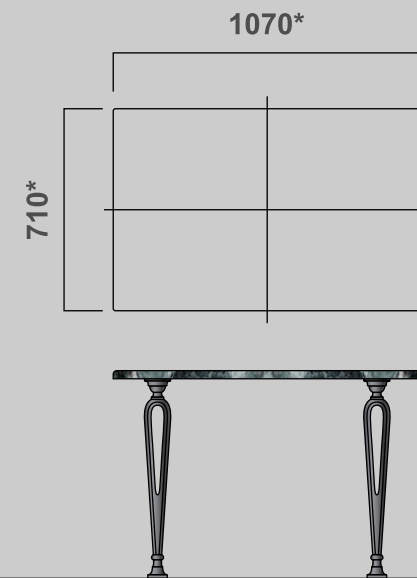

Варианты столика разнообразны.
Возможно изготовление
индивидуальных по
стилю и материалу изделий